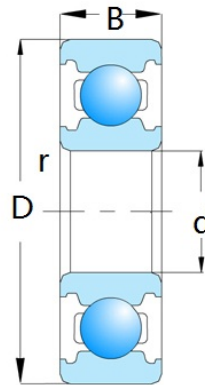

1600 Series

auswählen Anfrage Lagerbezeichnung			Abmessung (mm)				Tragzahlen (kN)		Geschwindigkeitsangaben (U/min)		Gewicht (Kg)
			D	D	B	rs min	Cr	Kor	Fett	Öl	
16001	12	28	7	0.3	5.1	2.39	26000	30000	0.019		
16002	15	32	8	0.3	5.6	2.83	22000	26000	0.025		
16003	17	35	8	0.3	6.8	3.35	20000	24000	0.032		
16004	20	42	8	0.3	7.9	4.5	18000	21000	0.051		
16005	25	47	8	0.3	8.35	5.1	15000	18000	0.06		
16006	30	55	9	0.3	11.2	7.35	13000	15000	0.091		
16007	35	62	9	0.3	11.7	8.2	12000	14000	0.11		
16008	40	68	9	0.3	12.6	9.65	10000	12000	0.125		
16009	45	75	10	0.6	12.9	10.5	9000	11000	0.171		
16010	50	80	10	0.6	13.2	11.3	8400	9800	0.18		
16011	55	90	11	0.6	18.6	15.3	7700	9000	0.258		
16012	60	95	11	0.6	20	17.5	7000	8300	0.283		
16013	65	100	11	0.6	20.5	18.7	6500	7700	0.307		
16014	70	110	13	0.6	24.4	22.6	6100	7100	0.441		
16015	75	115	13	0.6	25	24	5700	6700	0.464		
16016	80	125	14	0.6	25.4	25.1	5300	6200	0.597		
16017	85	130	14	0.6	25.9	26.2	5000	5900	0.626		
16018	90	140	16	1	33.5	33.5	4700	5600	0.848		
16019	95	145	16	1	34.5	35	4500	5300	0.885		
16020	100	150	16	1	35	36.5	4200	5000	0.91		
16021	105	160	18	1	52	50.5	4000	4700	1.2		
16022	110	170	19	1	57.5	56.5	3800	4500	1.46		
16024	120	180	19	1	63	63.5	3500	4100	1.56		

1600 Series

16026	130	200	22	1.1	80	79.5	3200	3800	2.31
16028	140	210	22	1.1	82	85	3000	3500	2.45
16030	150	225	24	1.1	96.5	101	2800	3200	3.07
16032	160	240	25	1.5	99	108	2600	3000	3.64
16034	170	260	28	1.5	119	128	2400	2800	4.93
16036	180	280	31	2	117	134	2300	2700	6.49
16038	190	290	31	2	134	156	2100	2500	6.77