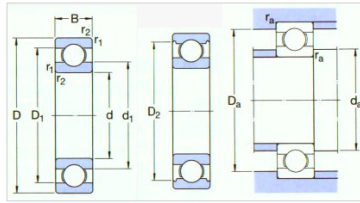

62 Series

auswählen Anfrage		Bezeichnung				Hauptabmessungen (mm)				Tragzahlen (N)		Tragzahlen[kgf]		Geschwindigkeitsangaben (U/min)			Abtument- und Filetmaße (mm)						Gewicht (g)		
		Mit geschirmt	Offener Typ	Mit Dichtung VV	Mit Siegel DD	D	D	B	B1	U/min	Cr	Kor	Cr	Kor	Fett ZZ	D-D	Öl Z	da(min)	dB(max)	Da(Max)	DB(min)	ra(max)	rb(max)	Offener Typ	Mit geschirmt
623	623ZZ	-	-	3	10	4	4	0.15	630	218	64	22	50000	-	60000	4.2	4.3	8.8	8	0.15	0.15	1.65	1.66		
624	624ZZ	-	-	4	13	5	5	0.2	1300	485	133	49	40000	-	48000	5.6	6	11.4	11.3	0.2	0.2	3.03	3.04		
625	625ZZ1	625VV	625DD	5	16	5	5	0.3	1730	670	177	68	36000	32000	43000	7	7.5	14	13.8	0.3	0.3	4.95	4.86		
626	626ZZ1	626VV	626DD	6	19	6	6	0.3	2340	885	238	90	32000	30000	40000	8	8.5	17	16.5	0.3	0.3	8.15	7.94		
627	627ZZ	627VV	627DD	7	22	7	7	0.3	3300	1370	335	140	30000	28000	36000	9	10.5	20	19	0.3	0.3	12.7	12.9		
628	628ZZ	628VV	628DD	8	24	8	8	0.3	3350	1430	340	146	28000	24000	34000	10	12	22	20.5	0.3	0.3	17.2	17.4		
629	629ZZ	629VV	629DD	9	26	8	8	-0.6	4550	1970	465	201	28000	22000	34000	11	12.8	24	22.8	0.3	0.3	19.5	19.3		