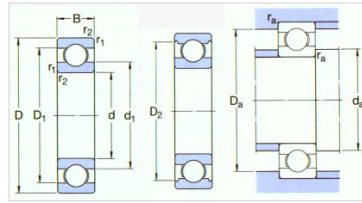

62 Series

auswählen Anfrage		Bezeichnung				Hauptabmessungen (mm)				Tragzahlen (N)		Tragzahlen[kgf]		Geschwindigkeitsangaben (U/min)			Abtument- und Filetmaße (mm)						Gewicht (g)		
		Mit geschirmt	Offener Typ	Mit Dichtung VV	Mit Siegel DD	D	D	B	B1	U/min	Cr	Kor	Cr	Kor	Fett ZZ	D-D	Öl Z	da(min)	dB(max)	Da(Max)	DB(min)	ra(max)	rb(max)	Offener Typ	Mit geschirmt
623	623ZZ	-	-	3	10	4	4	0.15	630	218	64	22	50000	-	60000	4.2	4.3	8.8	8	0.15	0.15	1.65	1.66		
624	624ZZ	-	-	4	13	5	5	0.2	1300	485	133	49	40000	-	48000	5.6	6	11.4	11.3	0.2	0.2	3.03	3.04		
625	625ZZ1	625VV	625DD	5	16	5	5	0.3	1730	670	177	68	36000	32000	43000	7	7.5	14	13.8	0.3	0.3	4.95	4.86		
626	626ZZ1	626VV	626DD	6	19	6	6	0.3	2340	885	238	90	32000	30000	40000	8	8.5	17	16.5	0.3	0.3	8.15	7.94		
627	627ZZ	627VV	627DD	7	22	7	7	0.3	3300	1370	335	140	30000	28000	36000	9	10.5	20	19	0.3	0.3	12.7	12.9		
628	628ZZ	628VV	628DD	8	24	8	8	0.3	3350	1430	340	146	28000	24000	34000	10	12	22	20.5	0.3	0.3	17.2	17.4		
629	629ZZ	629VV	629DD	9	26	8	8	-0.6	4550	1970	465	201	28000	22000	34000	11	12.8	24	22.8	0.3	0.3	19.5	19.3		