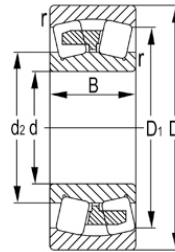

## 23000 Series

auswählen	Anfrage	Bezeichnung	Hauptabmessungen (mm)				Tragzahlen (KN)		Begrenzte Geschwindigkeit (U/min)		Gewicht (kg)
			D	D	B	rs min	Dynamisch (Cr)	Statisch (Kor)	Fett	Öl	
23022	110	170	45	2	282	455	1800	2800	3.71		
23022K	110	170	45	2	282	455	1800	2800	3.58		
23022KW33C3	110	170	45	2	282	455	1800	2800	3.58		
23022W33C3	110	170	45	2	282	455	1800	2800	3.71		
23024	120	180	46	2	296	495	1700	2600	4.05		
23024K	120	180	46	2	296	495	1700	2600	3.9		
23024KW33C3	120	180	46	2	296	495	1700	2600	3.9		
23024W33C3	120	180	46	2	296	495	1700	2600	4.05		
23026	130	200	52	2	375	620	1500	2300	5.9		
23026K	130	200	52	2	375	620	1500	2300	5.69		
23026KW33C3	130	200	52	2	375	620	1500	2300	5.69		
23026W33C3	130	200	52	2	375	620	1500	2300	5.9		
23028	140	210	53	2	405	690	1400	2200	6.35		
23028K	140	210	53	2	405	690	1400	2200	6.12		
23028KW33C3	140	210	53	2	405	690	1400	2200	6.12		
23028W33C3	140	210	53	2	405	690	1400	2200	6.35		
23030	150	225	56	2.1	445	775	1300	2000	7.73		
23030K	150	225	56	2.1	445	775	1300	2000	7.45		
23030KW33C3	150	225	56	2.1	445	775	1300	2000	7.45		
23030W33C3	150	225	56	2.1	445	775	1300	2000	7.73		
23032	160	240	60	2.1	505	885	1200	1900	9.42		
23032K	160	240	60	2.1	505	885	1200	1900	9.09		
23032KW33C3	160	240	60	2.1	505	885	1200	1900	9.09		

## 23000 Series

23032W33C3	160	240	60	2.1	505	885	1200	1900	9.42
23034	170	260	67	2.1	630	1080	1100	1800	12.7
23034K	170	260	67	2.1	630	1080	1100	1800	12.3
23034KW33C3	170	260	67	2.1	630	1080	1100	1800	12.3
23034W33C3	170	260	67	2.1	630	1080	1100	1800	12.7
23036	180	280	74	2.1	740	1290	1100	1700	16.7
23036K	180	280	74	2.1	740	1290	1100	1700	16.1